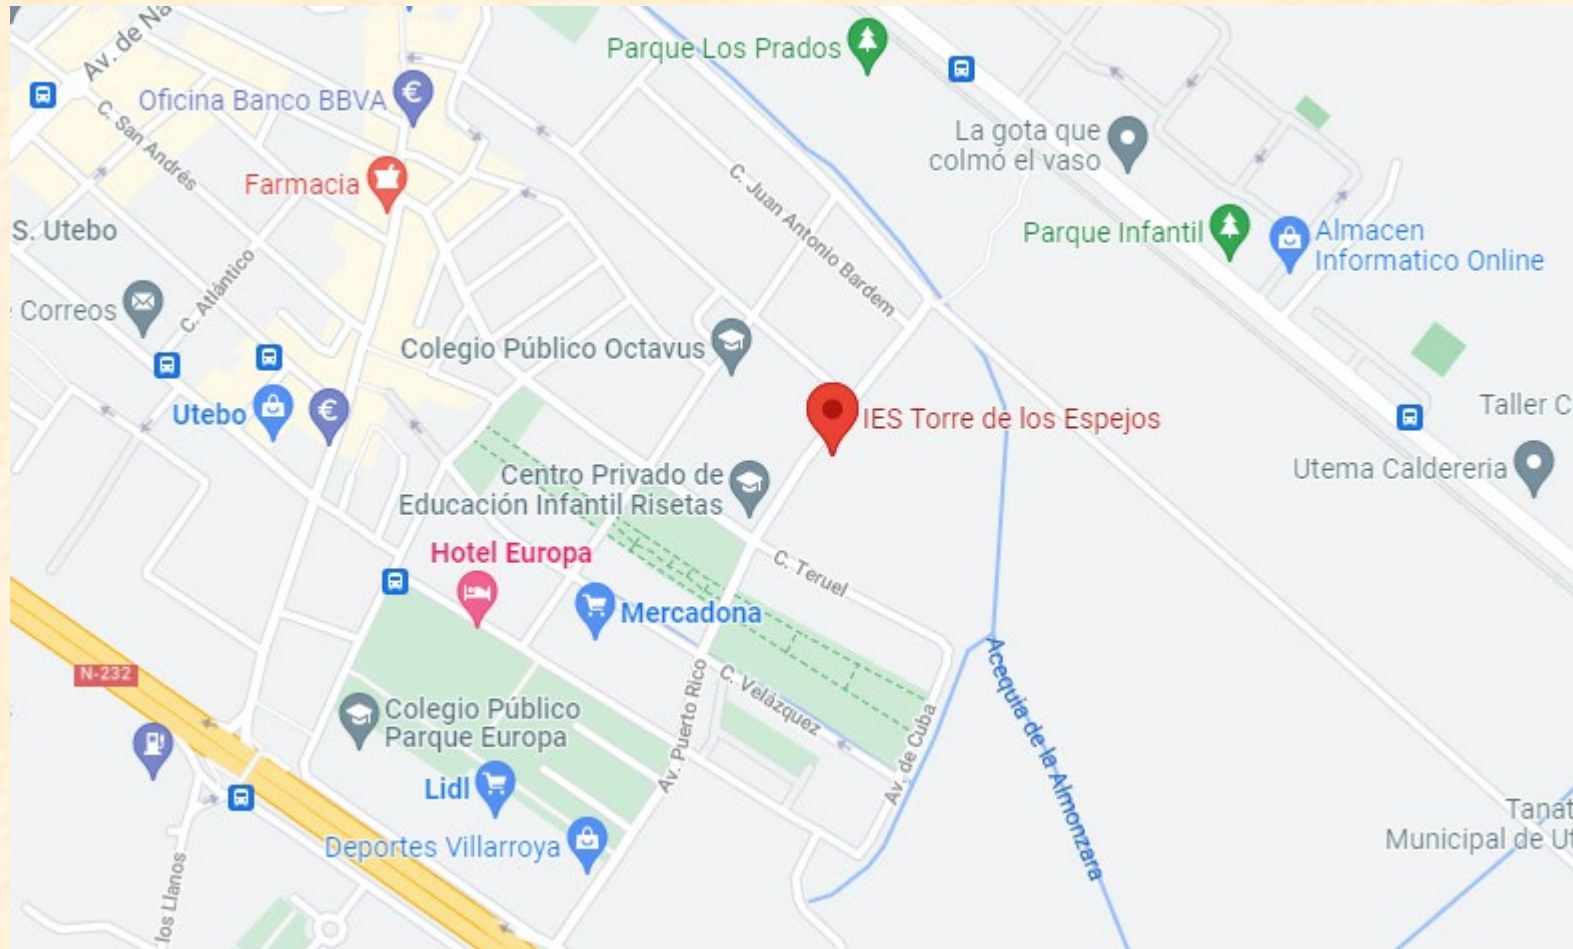

IES
**Torre de
los Espejos**

CURSO 2024-2025

ALUMNADO DE 6º DE PRIMARIA

IES TORRE DE LOS ESPEJOS

IES TORRE DE LOS ESPEJOS

ÍNDICE

LOCALIZACIÓN

➤ Dirección

Avenida Puerto Rico 9-11

50180 - Utebo (Zaragoza)

TFNO: 976 77 24 75

DATOS

➤ ALUMNADO 978

- ESO: 758
- Bachillerato: 220

➤ PROFESORADO 108

- 15 Departamentos didácticos
- 3 Departamentos transversales:
Orientación, Innovación y
Formación del Profesorado y
Actividades Complementarias y
Extraescolares